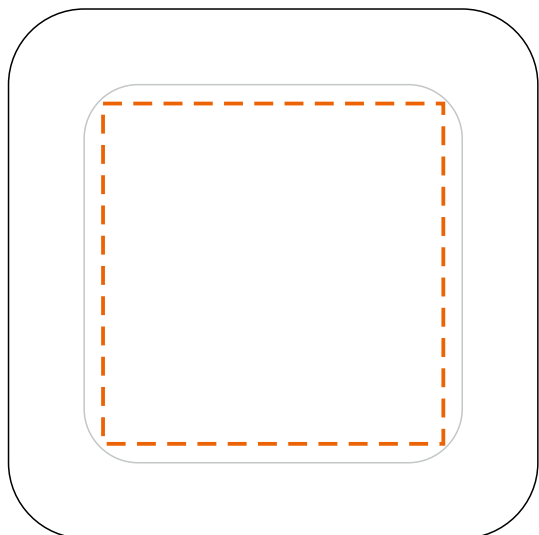

dimensioni: 100%

LATO SUPERIORE
area di stampa 45 x 45 mm (circa)